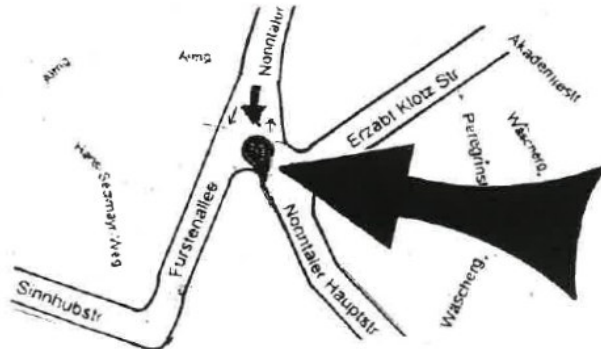

**WO : Nonntaler Hauptstr. 42**  
(Einfahrt Weinhandlung KREMSLEHNER)

Info & Anmeldung (erforderlich!) bei :  
Plattform gegen Atomgefahren (PLAGE), Nonntaler Hauptstr. 86, 5020 Salzburg  
Tel. 0662 / 643 567 (PLAGE) od. 643 963 (Stockinger) od. eM : [info@plage.cc](mailto:info@plage.cc)  
Bürozeiten : Mo – Do 9 – 13, Fr 9 – 12